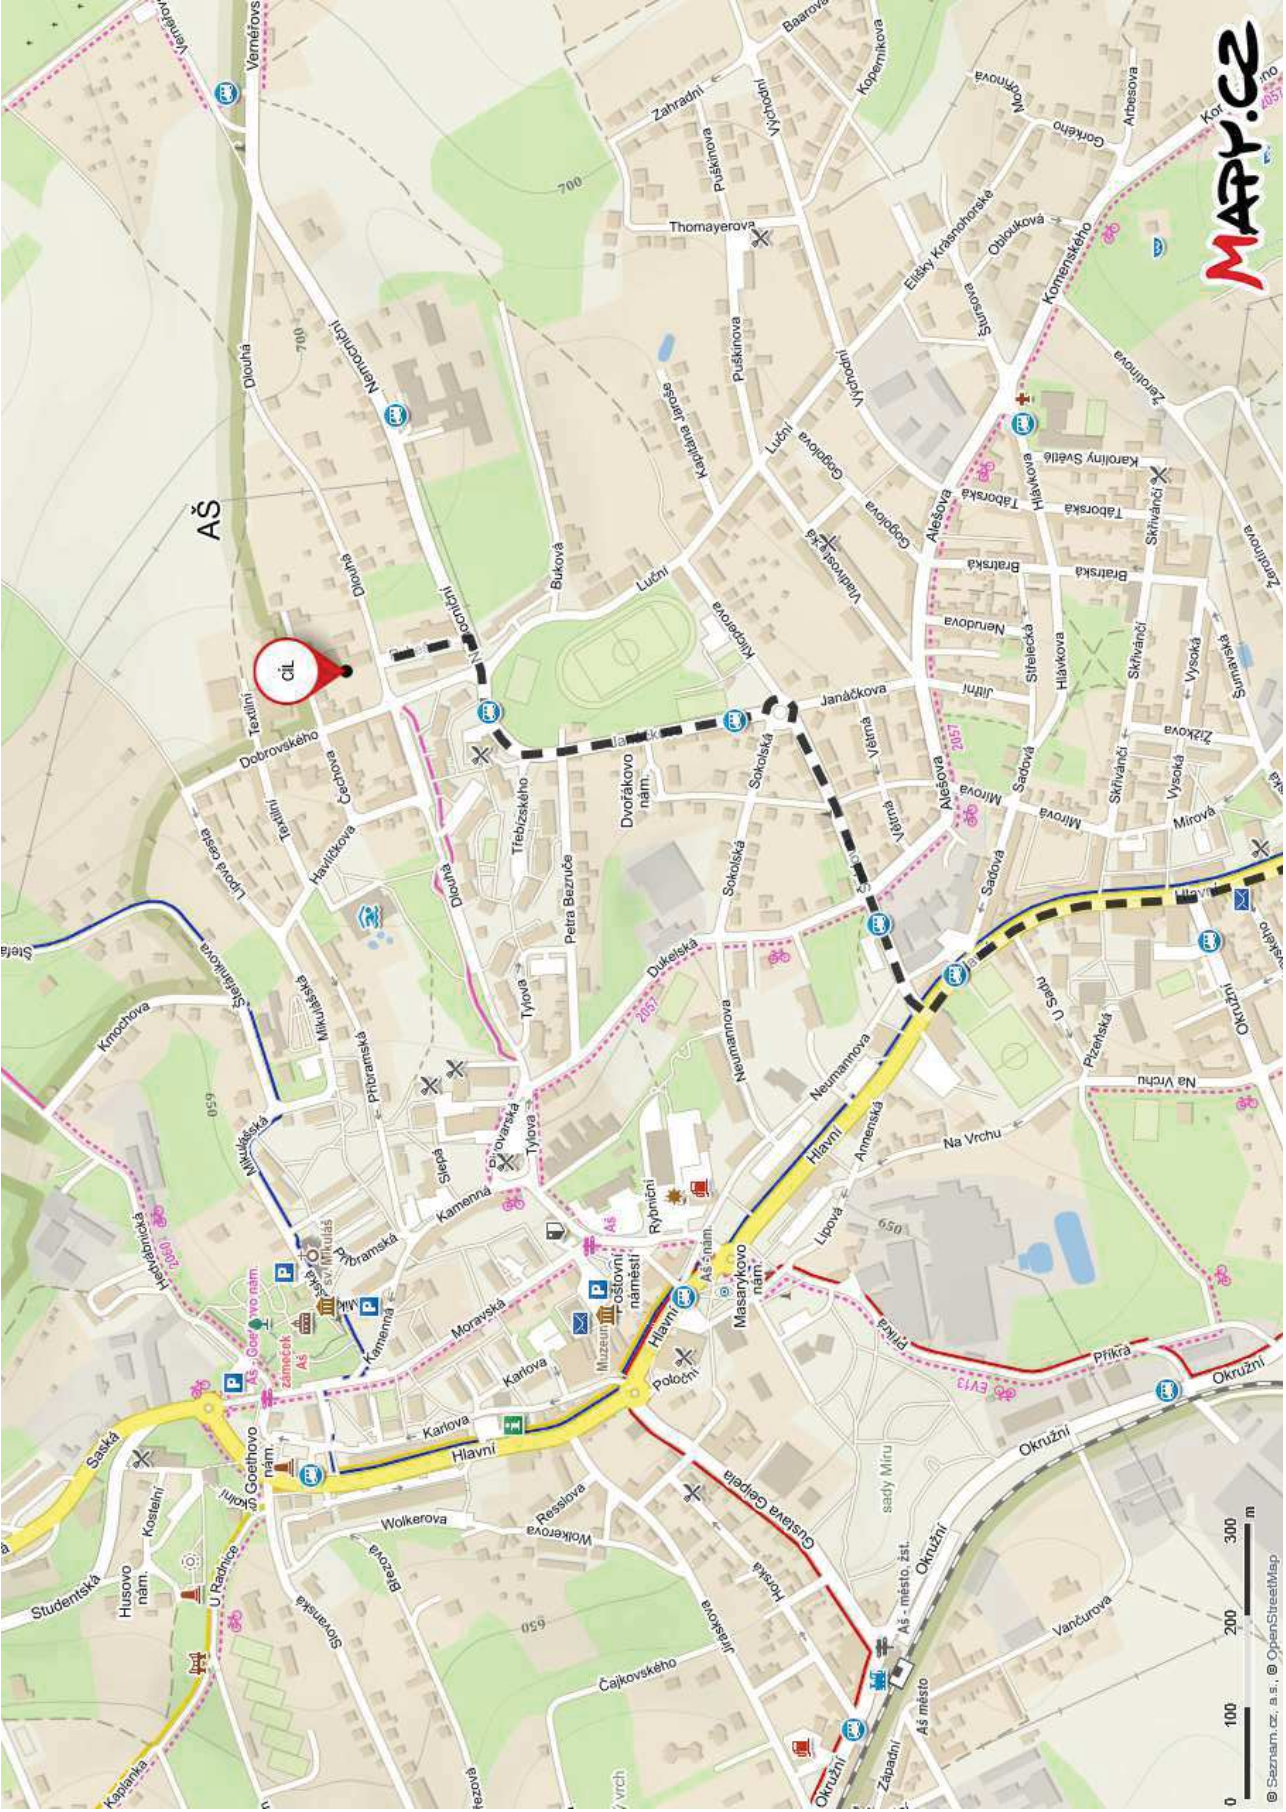

MAPY.CZ

0 100 200 300 m
© Seznam.cz, a.s., © OpenStreetMap